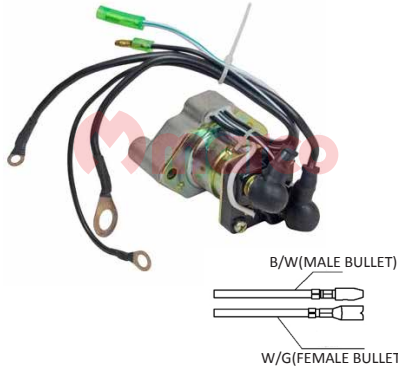

SRL-0056-1

Replace: 0-25000-7820 0-25000-7822
0-25000-8130
References: 240-50022 233687 SSNK-9250
Applications: 18194
Descriptions: 24V