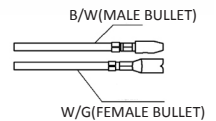

Relay Switch Nikko

SRL113

Replace: 0-25000-6060
References: SSNK-9252
Applications:
Descriptions: 12V

SRL-0045-1 3PIN

Replace: 0-25000-6890 0-25000-6902
References: 240-50023 SSNK-9261
Applications: 18105
Descriptions: 24V 3PIN

SRL0048-1

Replace: 0-25000-8330 0-25000-8332
References: 240-50025 SSNK-9262
Applications: 19096 19874
Descriptions: 24V

SRL114

Replace: 0-25000-6080 0-25000-6090
0-25000-6440 0-25000-6520
References: 240-50019 SSNK-9253
Applications: 18069 18072 18074 18077 18081
18083 18084 18085 18086 18087 18101 18105
18129 18521 18521 19932 19935
Descriptions: 24V

SRL-0056-1

Replace: 0-25000-7820 0-25000-7822
0-25000-8130
References: 240-50022 233687 SSNK-9250
Applications: 18194
Descriptions: 24V

SRL-0049-1

Replace: 0-25000-7323
References: 240-50020
Applications:
Descriptions: 24V

SRL-0045-1 2PIN

Replace: 0-25000-6790 0-25000-6873
0-25000-6850 0-25000-6951
References: 240-50021 233688
Applications: 18078 18105 18106 18107 18521
Descriptions: 24V 2PIN

SRL0046-1

Replace: 0-25000-7280 0-25000-7281
0-25000-7282 0-25000-7283 0-25000-8282
References: 240-50020 SSNK-9257
Applications: 18104 18130 18522 19934 19938
19939
Descriptions: 24V

SRL-0050-1

Replace: 0-25000-6220 0-25000-6320 0-25000-7810
References: 240-50024 SSNK-9251
Applications: 18104 18193 19931
Descriptions: 24V