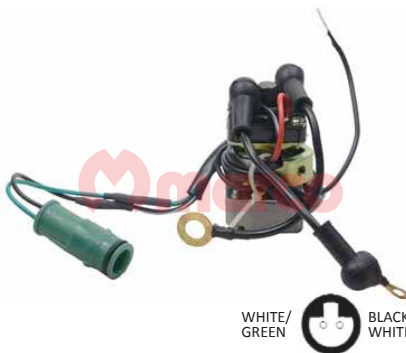

SRL-0045-1 2PIN

Replace: 0-25000-6790 0-25000-6873
0-25000-6850 0-25000-6951
References: 240-50021 233688
Applications: 18078 18105 18106 18107 18521
Descriptions: 24V 2PIN