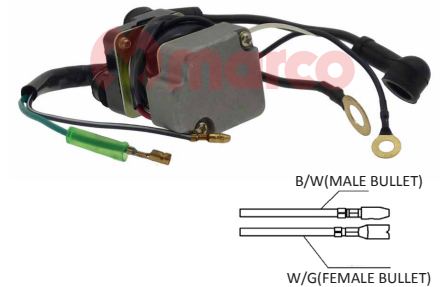

SRL-0050-1

Replace: 0-25000-6220 0-25000-6320 0-25000-7810
References: 240-50024 SSNK-9251
Applications: 18104 18193 19931
Descriptions: 24V